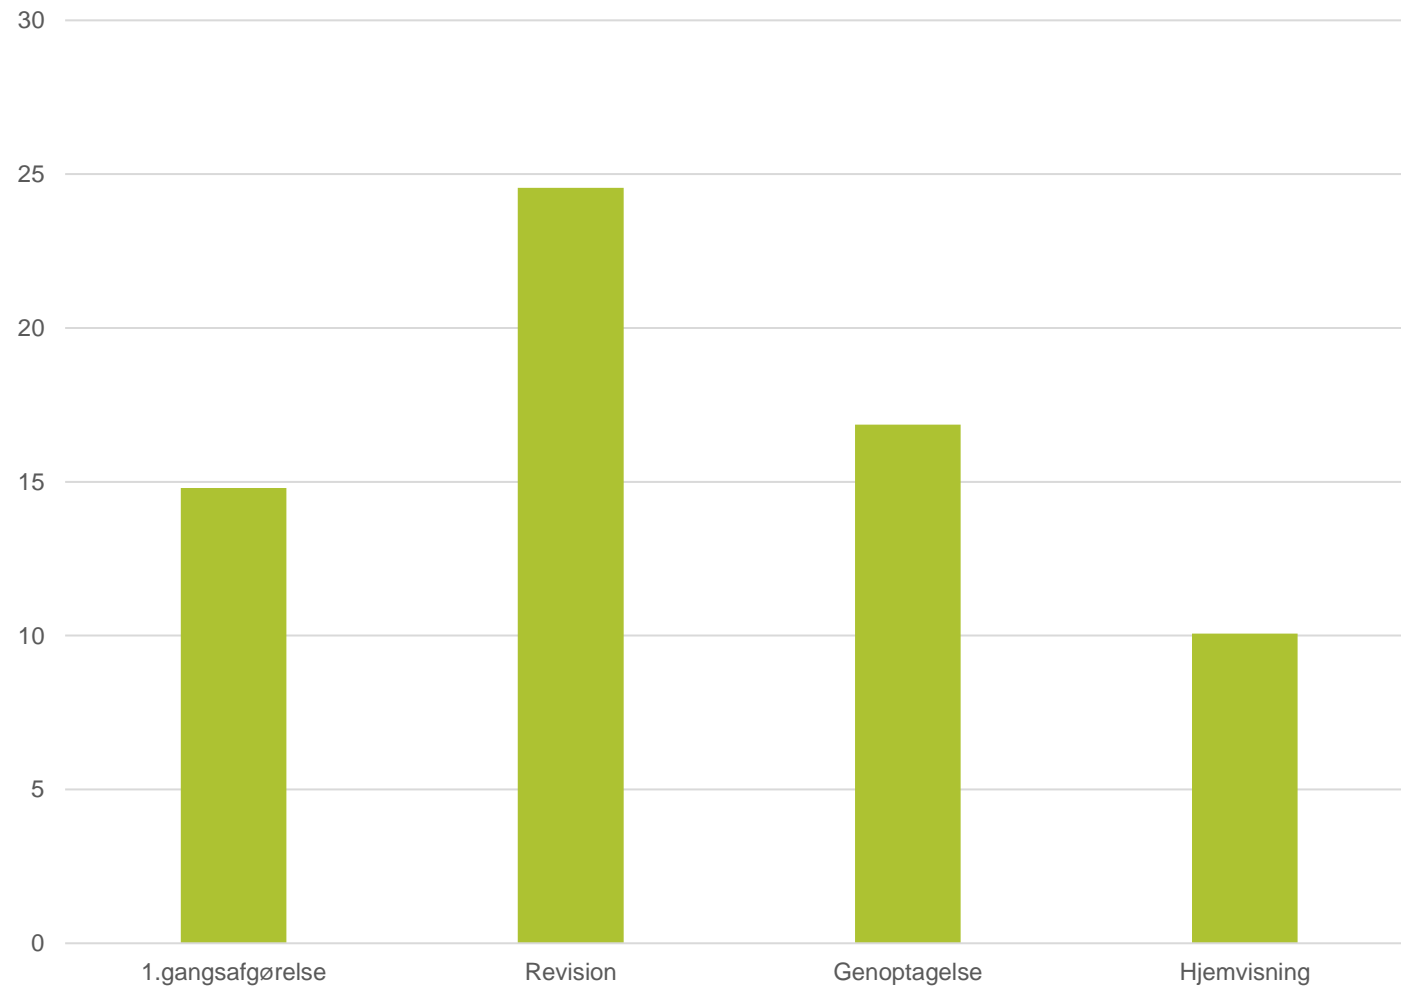

Årsstatistik for Grønland 2024

A serene winter landscape featuring a frozen body of water in the foreground. The ice is light blue and textured. To the right, there is a dense stand of tall, dry reeds. In the middle ground, a wooden pier or dock extends into the water. The background is filled with snow-covered trees and a hazy, distant forest under a pale, overcast sky.

Tilgang af sager i Grønland, fordelt på forløb

Tilgang af U-sager

Tilgang af E-sager

Note: Tilgang af E-sager er meget svingende, grundet få sager.

Verserende sager

Verserende sager, fordelt på forløb, pr. 01/01-25

Gennemsnitlig alder (i måneder) på verserende sager, fordelt på forløb, pr. 01/01-25

Antal afslutninger fordelt på forløb

Sagsbehandlingstid (i måneder)

Sagsbehandlingstid fordelt på forløb

Sagsbehandlingstid for 1.gangssager, fordelt på resultat

+EET +Men Anerkendt Henlagt

1.gangsafgørelse Revision Genoptagelse Hjemvisning

Note: Sagsbehandlings tid i sager med EET er meget svingende, grundet få sager.