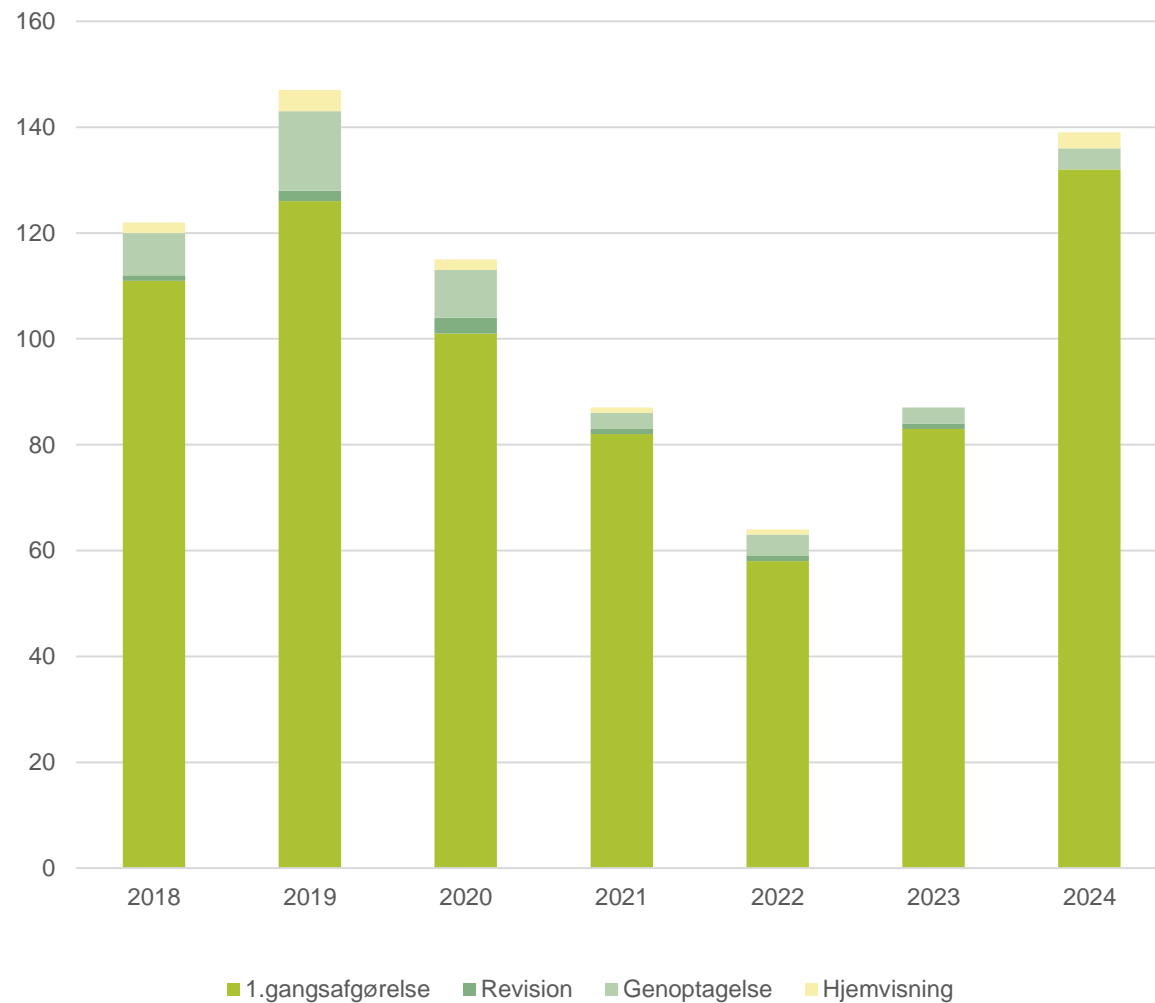

Årsstatistik for Grønland 2024

A serene winter landscape featuring a frozen body of water in the foreground. The ice is light blue and textured. To the right, there is a dense stand of tall, dry reeds. In the middle ground, a wooden pier or dock extends into the water. The background is filled with snow-covered trees and a hazy, distant forest under a pale, overcast sky.

Tilgang af sager i Grønland, fordelt på forløb

Tilgang af U-sager

Tilgang af E-sager

Note: Tilgang af E-sager er meget svingende, grundet få sager.

Verserende sager

Verserende sager, fordelt på forløb, pr. 01/01-25

Gennemsnitlig alder (i måneder) på verserende sager, fordelt på forløb, pr. 01/01-25

Antal afslutninger fordelt på forløb

Sagsbehandlingstid (i måneder)

Sagsbehandlingstid fordelt på forløb

Sagsbehandlingstid for 1.gangssager, fordelt på resultat