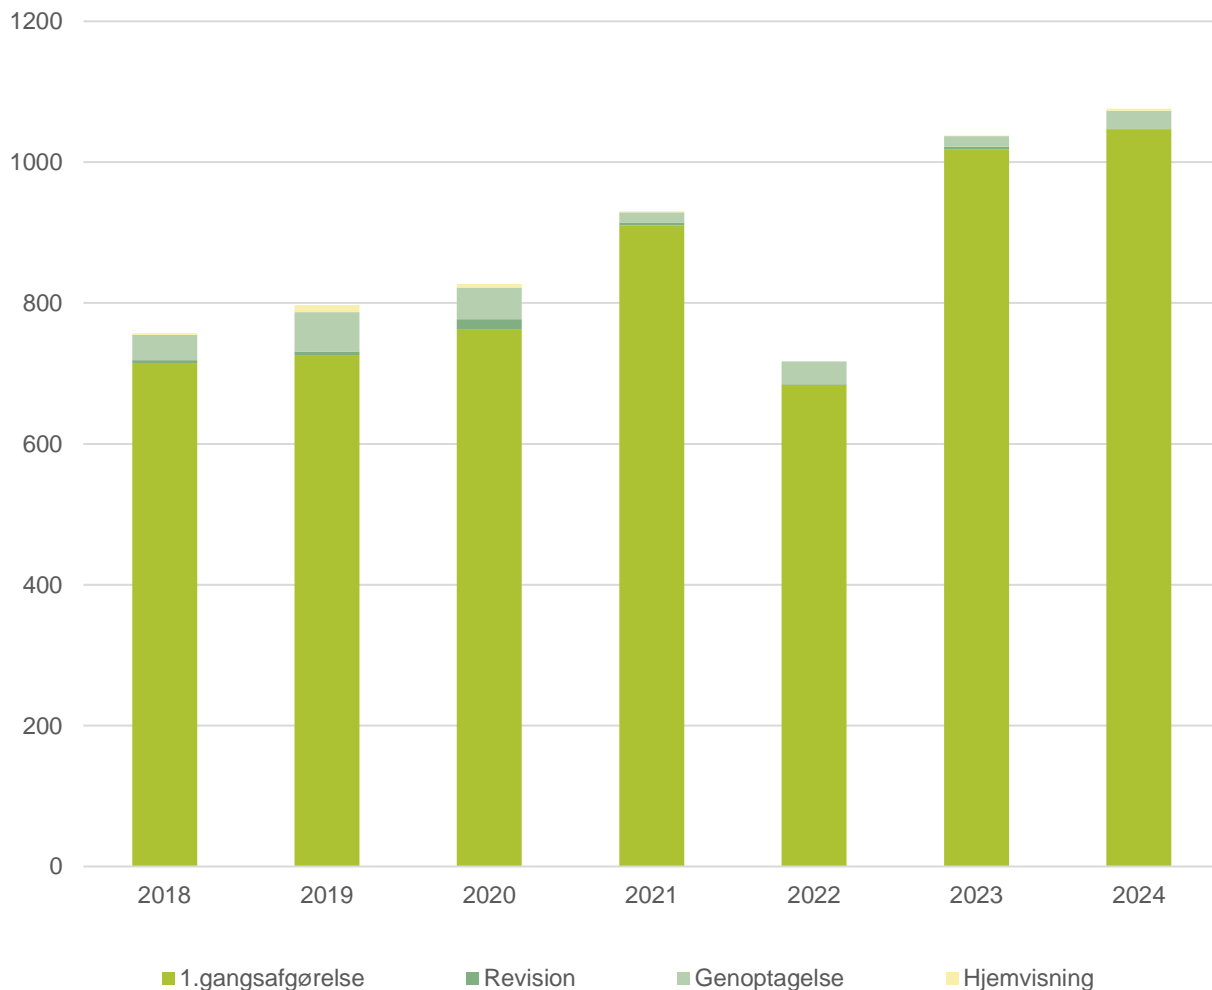

Årsstatistik for Grønland 2024

A serene winter landscape featuring a frozen body of water in the foreground. The ice is light blue and textured. To the right, there is a dense stand of tall, dry reeds. In the middle ground, a wooden pier or dock extends into the water. The background is filled with snow-covered trees and a hazy, distant forest under a pale, overcast sky.

Tilgang af sager i Grønland, fordelt på forløb

Tilgang af U-sager

Tilgang af E-sager

Note: Tilgang af E-sager er meget svingende, grundet få sager.

Verserende sager

Verserende sager, fordelt på forløb, pr. 01/01-25

Gennemsnitlig alder (i måneder) på verserende sager, fordelt på forløb, pr. 01/01-25

Antal afslutninger fordelt på forløb

Sagsbehandlingstid (i måneder)

Sagsbehandlingstid fordelt på forløb

Sagsbehandlingstid for 1.gangssager, fordelt på resultat