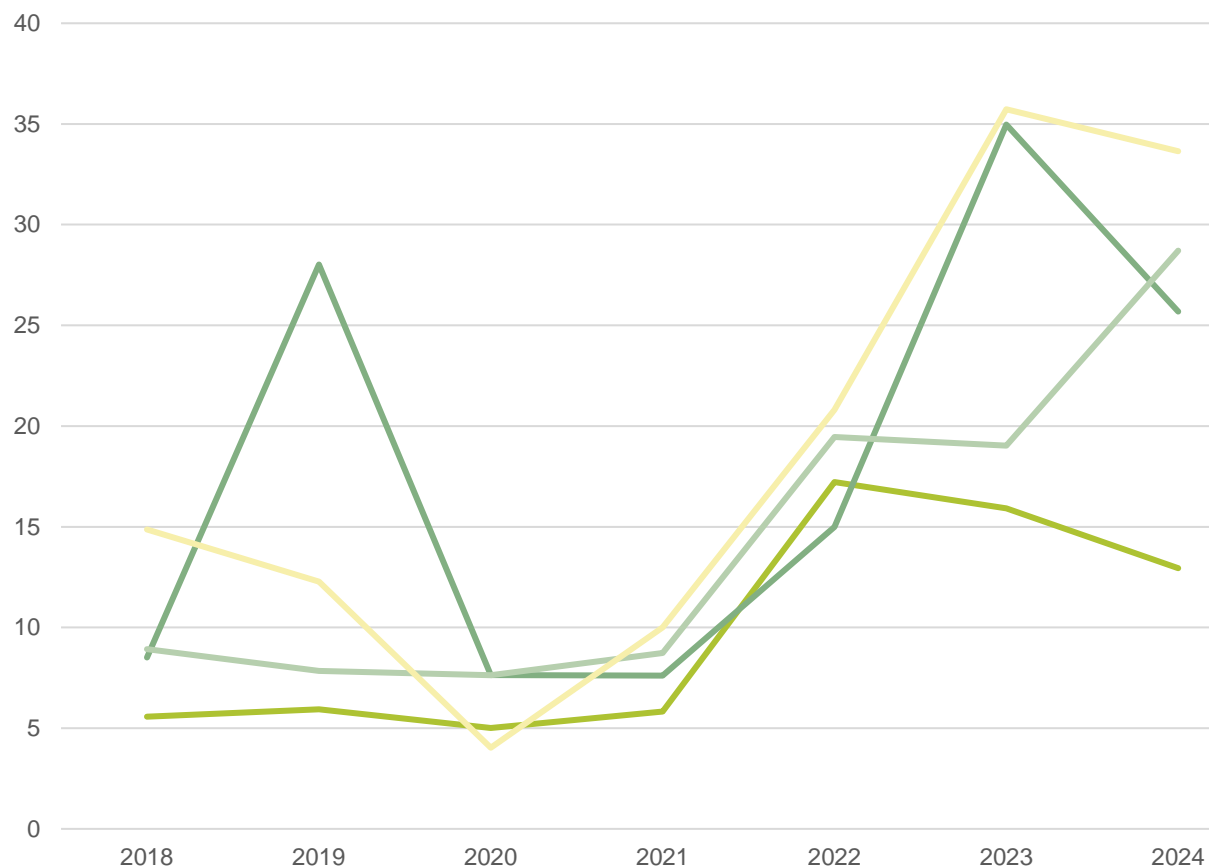

Årsstatistik for Grønland 2024

A serene winter landscape featuring a frozen body of water in the foreground. The ice is light blue and textured. To the right, there is a dense stand of tall, dry reeds. In the middle ground, a wooden pier or dock extends into the water. The background is filled with snow-covered trees and a hazy, distant forest under a pale, overcast sky.

Tilgang af sager i Grønland, fordelt på forløb

Tilgang af U-sager

Tilgang af E-sager

Note: Tilgang af E-sager er meget svingende, grundet få sager.

Verserende sager

Verserende sager, fordelt på forløb, pr. 01/01-25

Gennemsnitlig alder (i måneder) på verserende sager, fordelt på forløb, pr. 01/01-25

Antal afslutninger fordelt på forløb

Sagsbehandlingstid (i måneder)

Sagsbehandlingstid fordelt på forløb

Sagsbehandlingstid for 1.gangssager, fordelt på resultat

+EET +Men Anerkendt Henlagt

1.gangsafgørelse Revision Genoptagelse Hjemvisning

Note: Sagsbehandlings tid i sager med EET er meget svingende, grundet få sager.