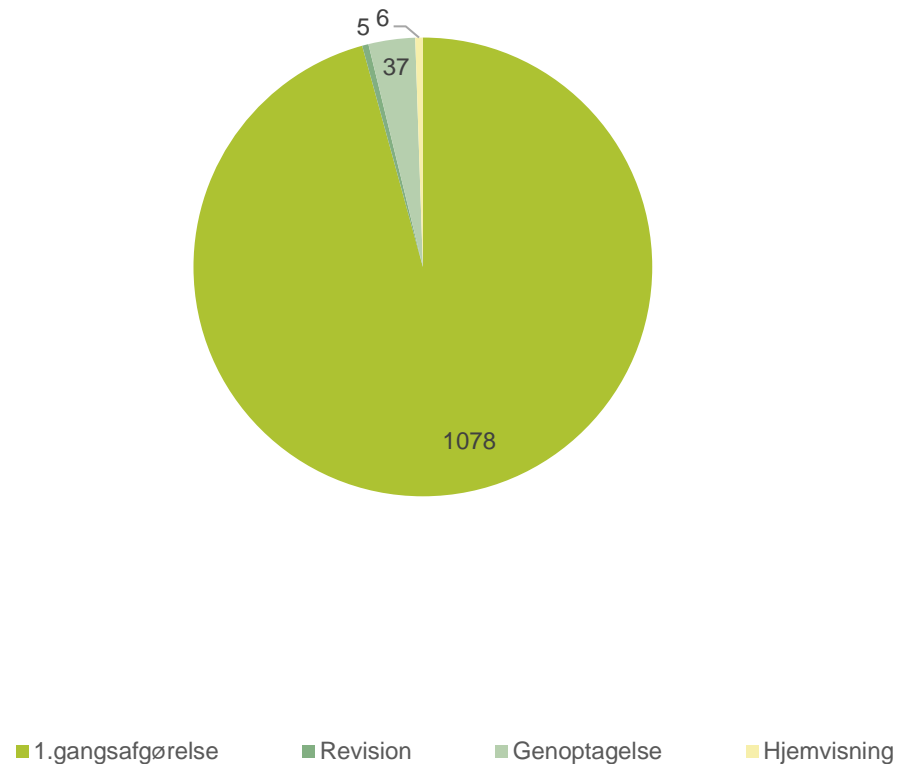

Årsstatistik for Grønland 2024

A serene winter landscape featuring a frozen body of water in the foreground. The ice is light blue and textured. To the right, there is a dense stand of tall, dry reeds. In the middle ground, a wooden pier or dock extends into the water. The background is filled with snow-covered trees and a hazy, distant forest under a pale, overcast sky.

Tilgang af sager i Grønland, fordelt på forløb

Tilgang af U-sager

Tilgang af E-sager

Note: Tilgang af E-sager er meget svingende, grundet få sager.

Verserende sager

Verserende sager, fordelt på forløb, pr. 01/01-25

Gennemsnitlig alder (i måneder) på verserende sager, fordelt på forløb, pr. 01/01-25

Antal afslutninger fordelt på forløb

Sagsbehandlingstid (i måneder)

Sagsbehandlingstid fordelt på forløb

Sagsbehandlingstid for 1.gangssager, fordelt på resultat