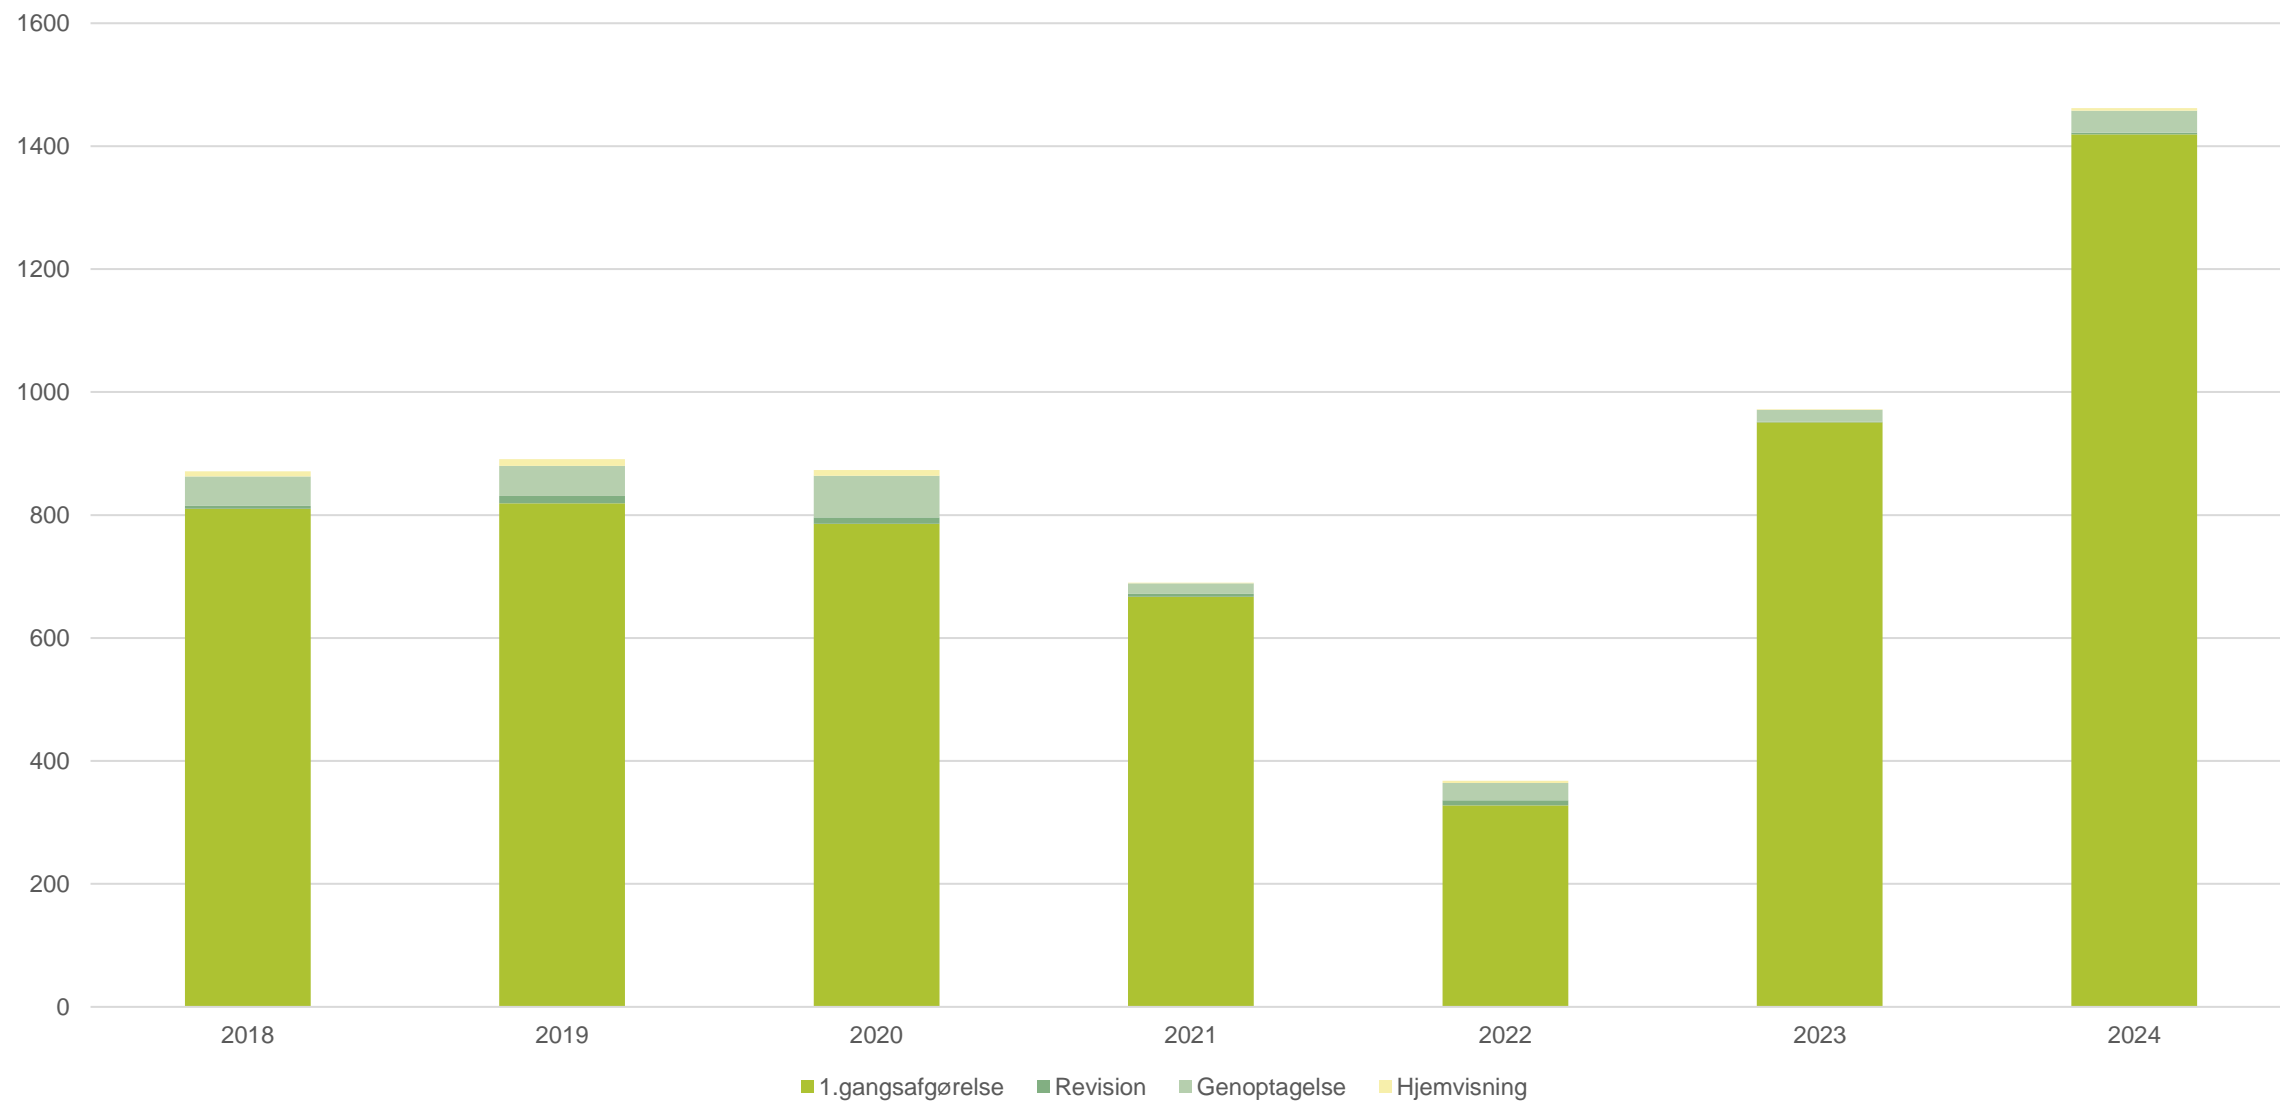

Årsstatistik for Grønland 2024

A serene winter landscape featuring a frozen body of water in the foreground. The ice is light blue and textured. To the right, there is a dense stand of tall, dry reeds. In the middle ground, a wooden pier or dock extends into the water. The background is filled with snow-covered trees and a hazy, distant forest under a pale, overcast sky.

Tilgang af sager i Grønland, fordelt på forløb

Tilgang af U-sager

Tilgang af E-sager

Note: Tilgang af E-sager er meget svingende, grundet få sager.

Verserende sager

Verserende sager, fordelt på forløb, pr. 01/01-25

Gennemsnitlig alder (i måneder) på verserende sager, fordelt på forløb, pr. 01/01-25

Antal afslutninger fordelt på forløb

Sagsbehandlingstid (i måneder)

Sagsbehandlingstid fordelt på forløb

Sagsbehandlingstid for 1.gangssager, fordelt på resultat

+EET +Men Anerkendt Henlagt

1.gangsafgørelse Revision Genoptagelse Hjemvisning

Note: Sagsbehandlings tid i sager med EET er meget svingende, grundet få sager.