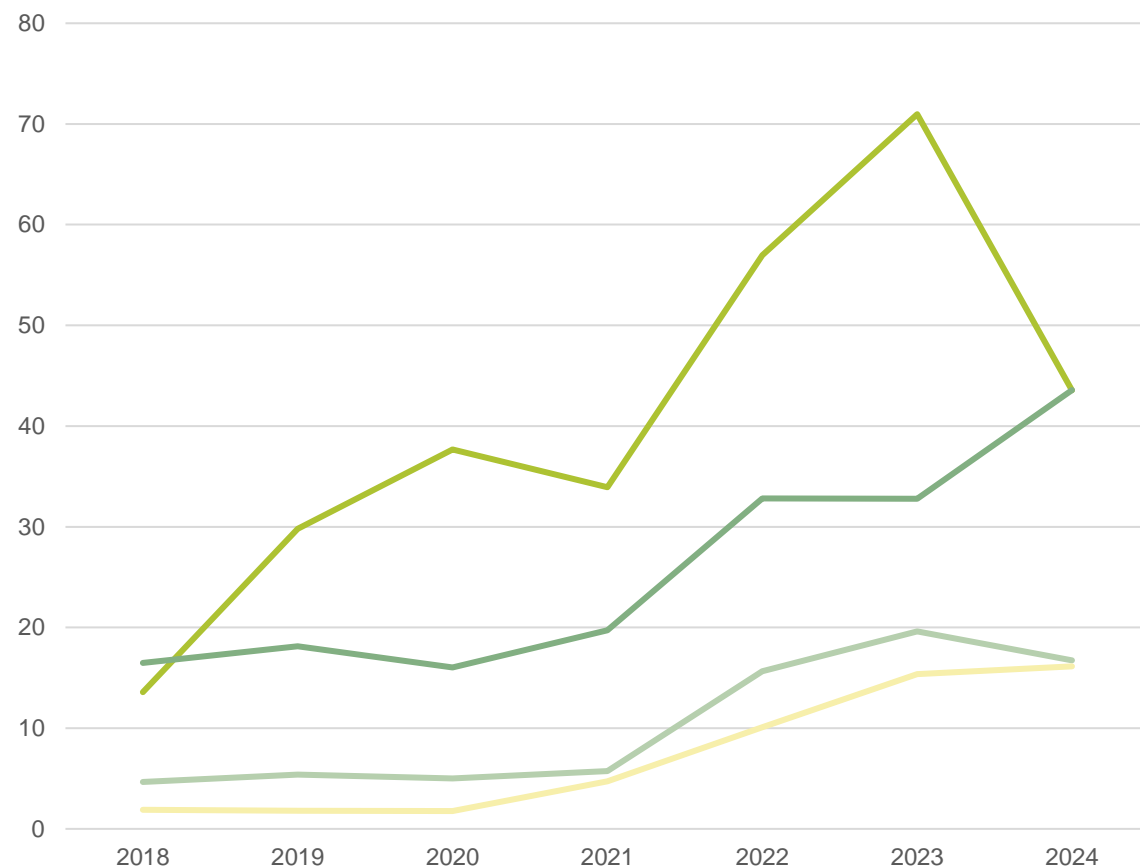

Årsstatistik for Grønland 2024

A serene winter landscape featuring a frozen body of water in the foreground. The ice is light blue and textured. To the right, there is a dense stand of tall, dry reeds. In the middle ground, a wooden pier or dock extends into the water. The background is filled with snow-covered trees and a hazy, distant forest under a pale, overcast sky.

Tilgang af sager i Grønland, fordelt på forløb

Tilgang af U-sager

Tilgang af E-sager

Note: Tilgang af E-sager er meget svingende, grundet få sager.

Verserende sager

Verserende sager, fordelt på forløb, pr. 01/01-25

Gennemsnitlig alder (i måneder) på verserende sager, fordelt på forløb, pr. 01/01-25

Antal afslutninger fordelt på forløb

Sagsbehandlingstid (i måneder)

Sagsbehandlingstid fordelt på forløb

Sagsbehandlingstid for 1.gangssager, fordelt på resultat

+EET +Men Anerkendt Henlagt

1.gangsafgørelse Revision Genoptagelse Hjemvisning

Note: Sagsbehandlings tid i sager med EET er meget svingende, grundet få sager.