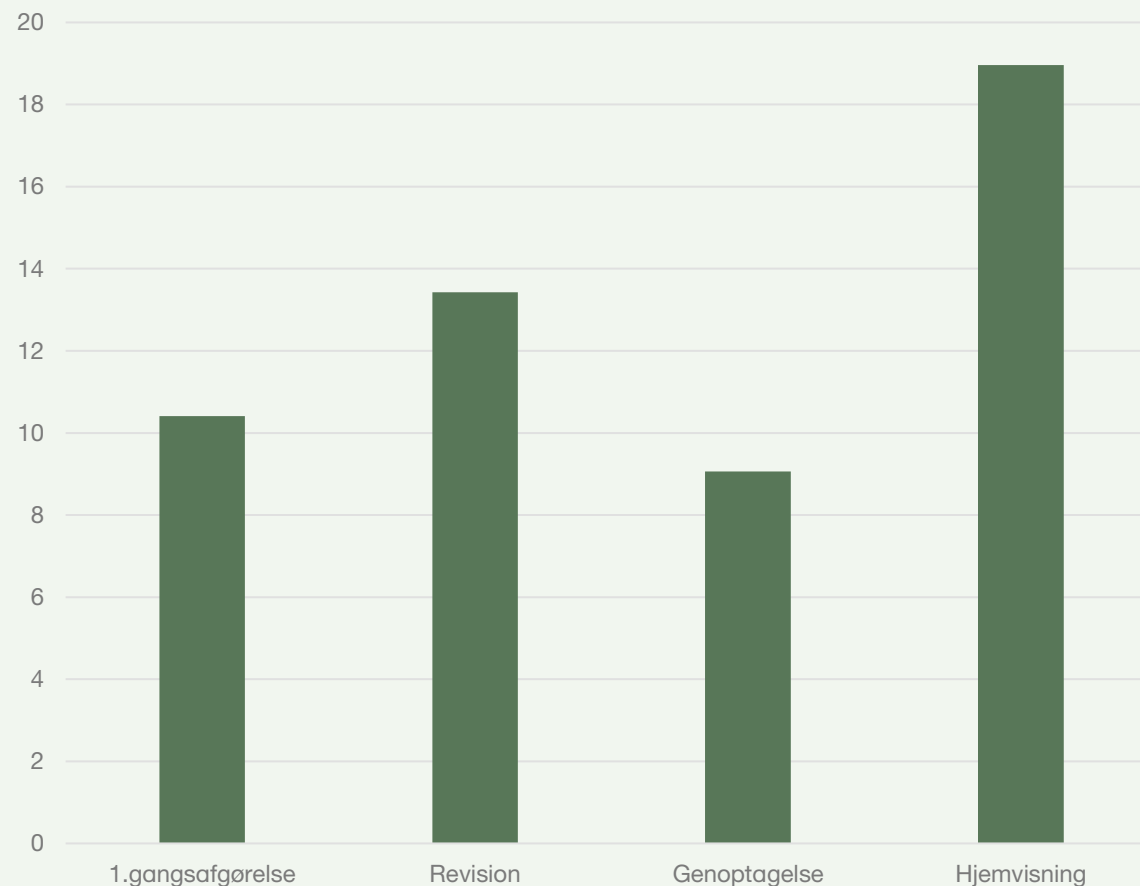

## Tilgang af E-sager

*Note: Tilgang af E-sager er meget svingende, grundet få sager.*

# Verserende sager

Verserende sager, fordelt på forløb, pr. 01/01-26

Gennemsnitlig alder (i måneder) på verserende sager, fordelt på forløb, pr. 01/01-26

## Sagsbehandlingstid fordelt på forløb