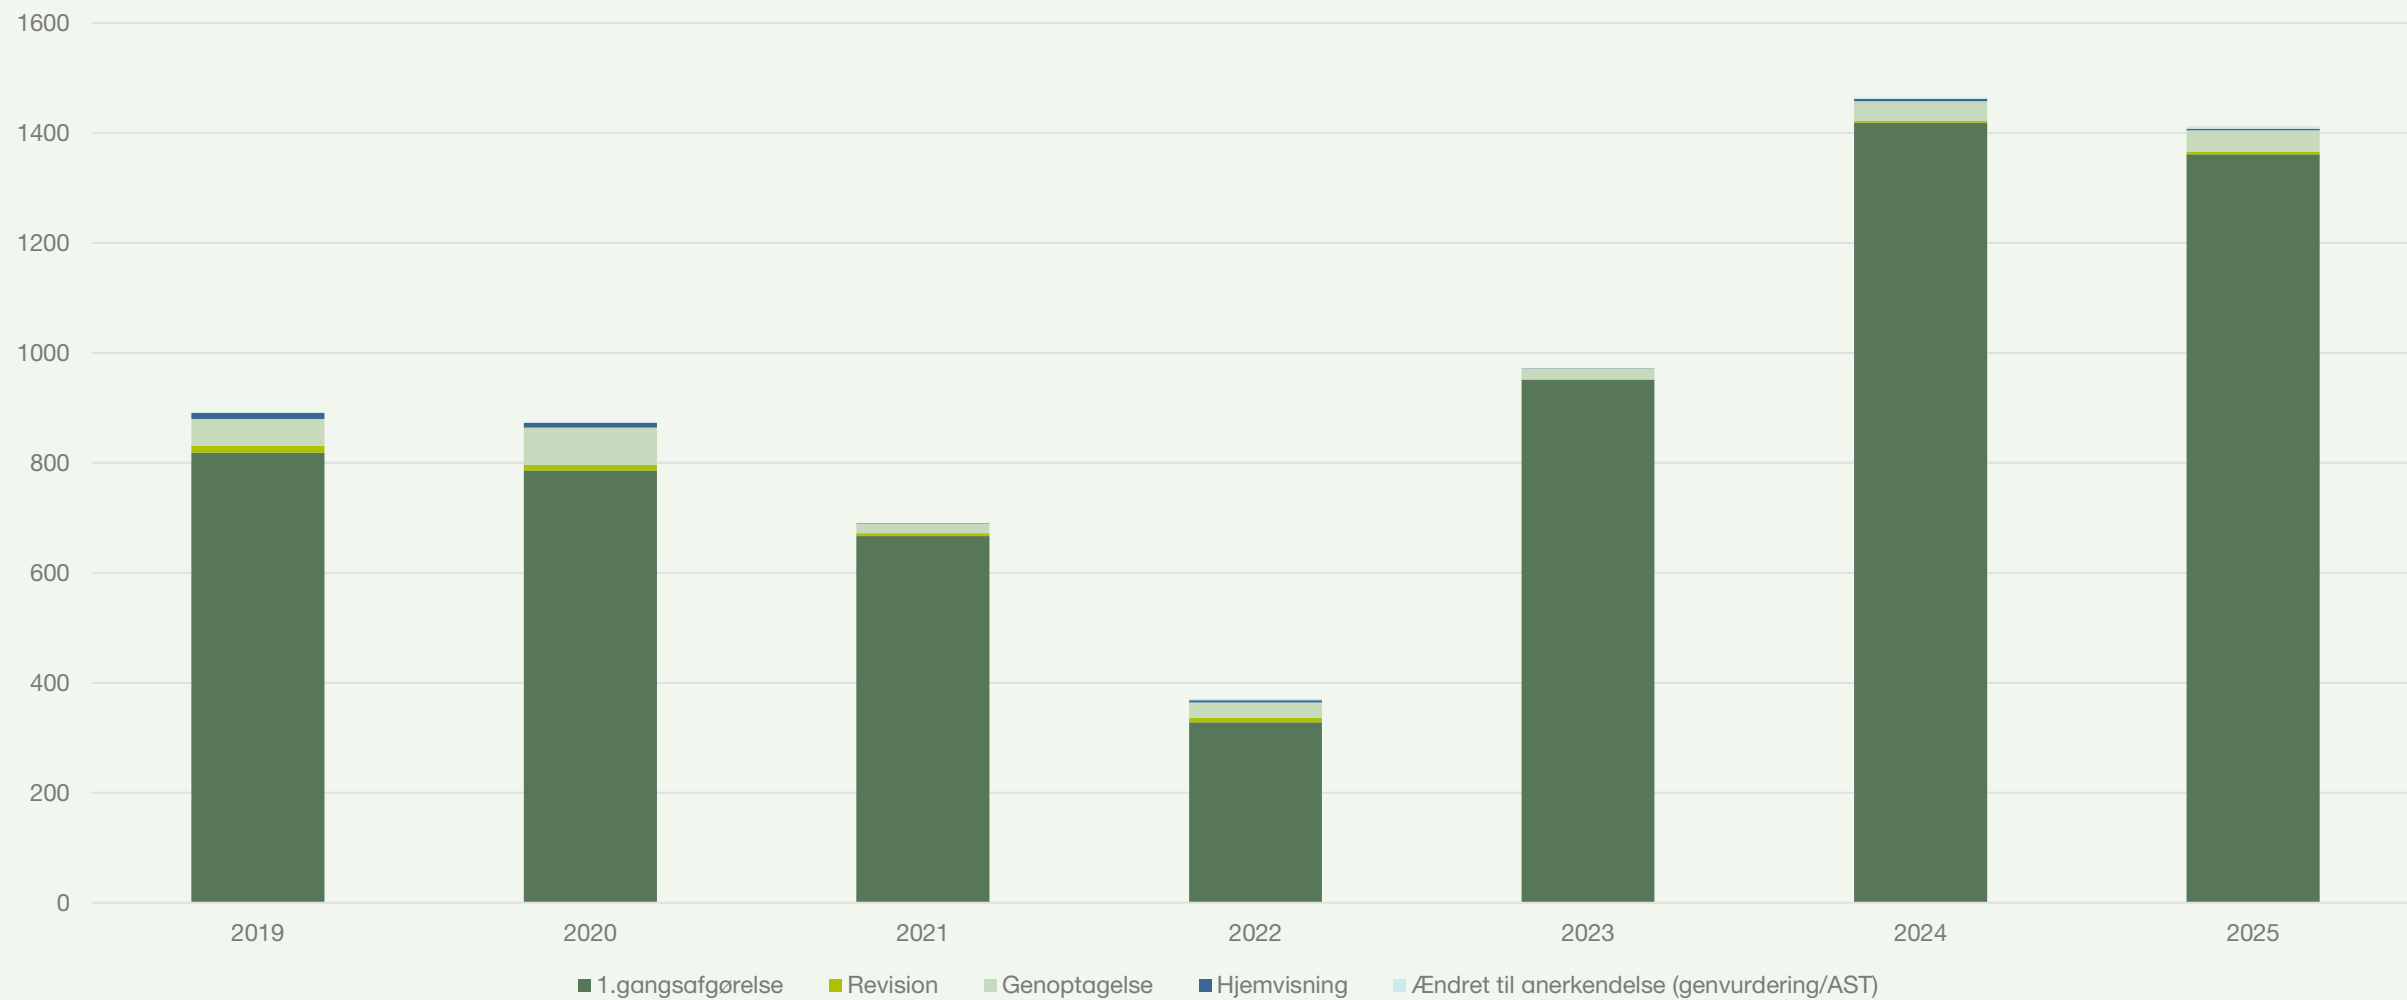

# Verserende sager

Verserende sager, fordelt på forløb, pr. 01/01-26

Gennemsnitlig alder (i måneder) på verserende sager, fordelt på forløb, pr. 01/01-26

# Antal afslutninger, fordelt på forløb

## Sagsbehandlingstid fordelt på forløb