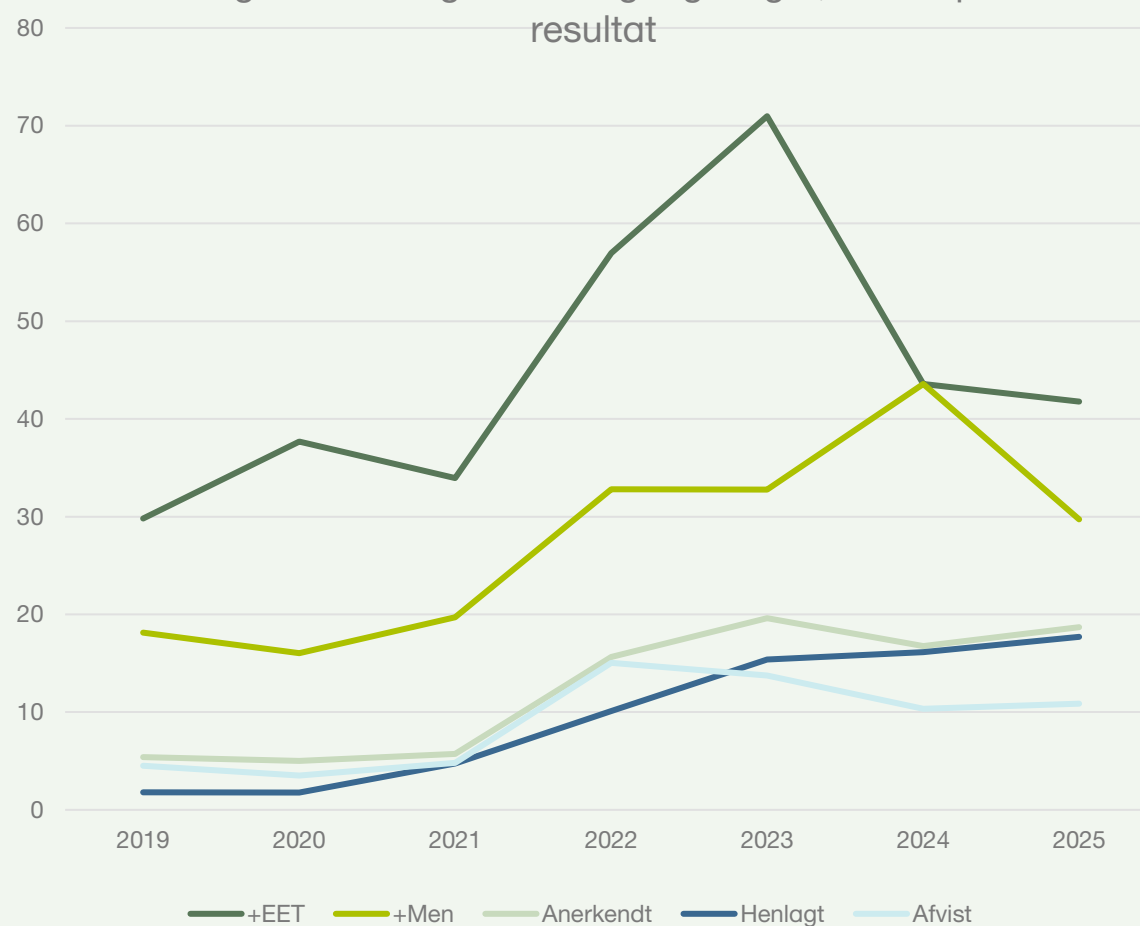

Sagsbehandlingstid for 1.gangssager, fordelt på resultat

Note: Sagsbehandlingstid i sager med EET er meget svingende, grundet få sager.